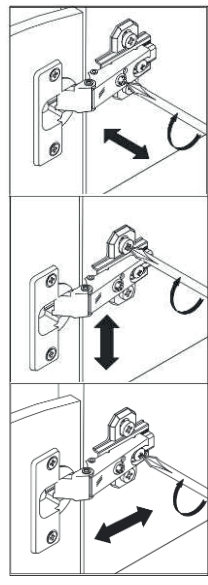

301
1.6x25 x58

470
x4

4

5

x1
602
4x13 x2