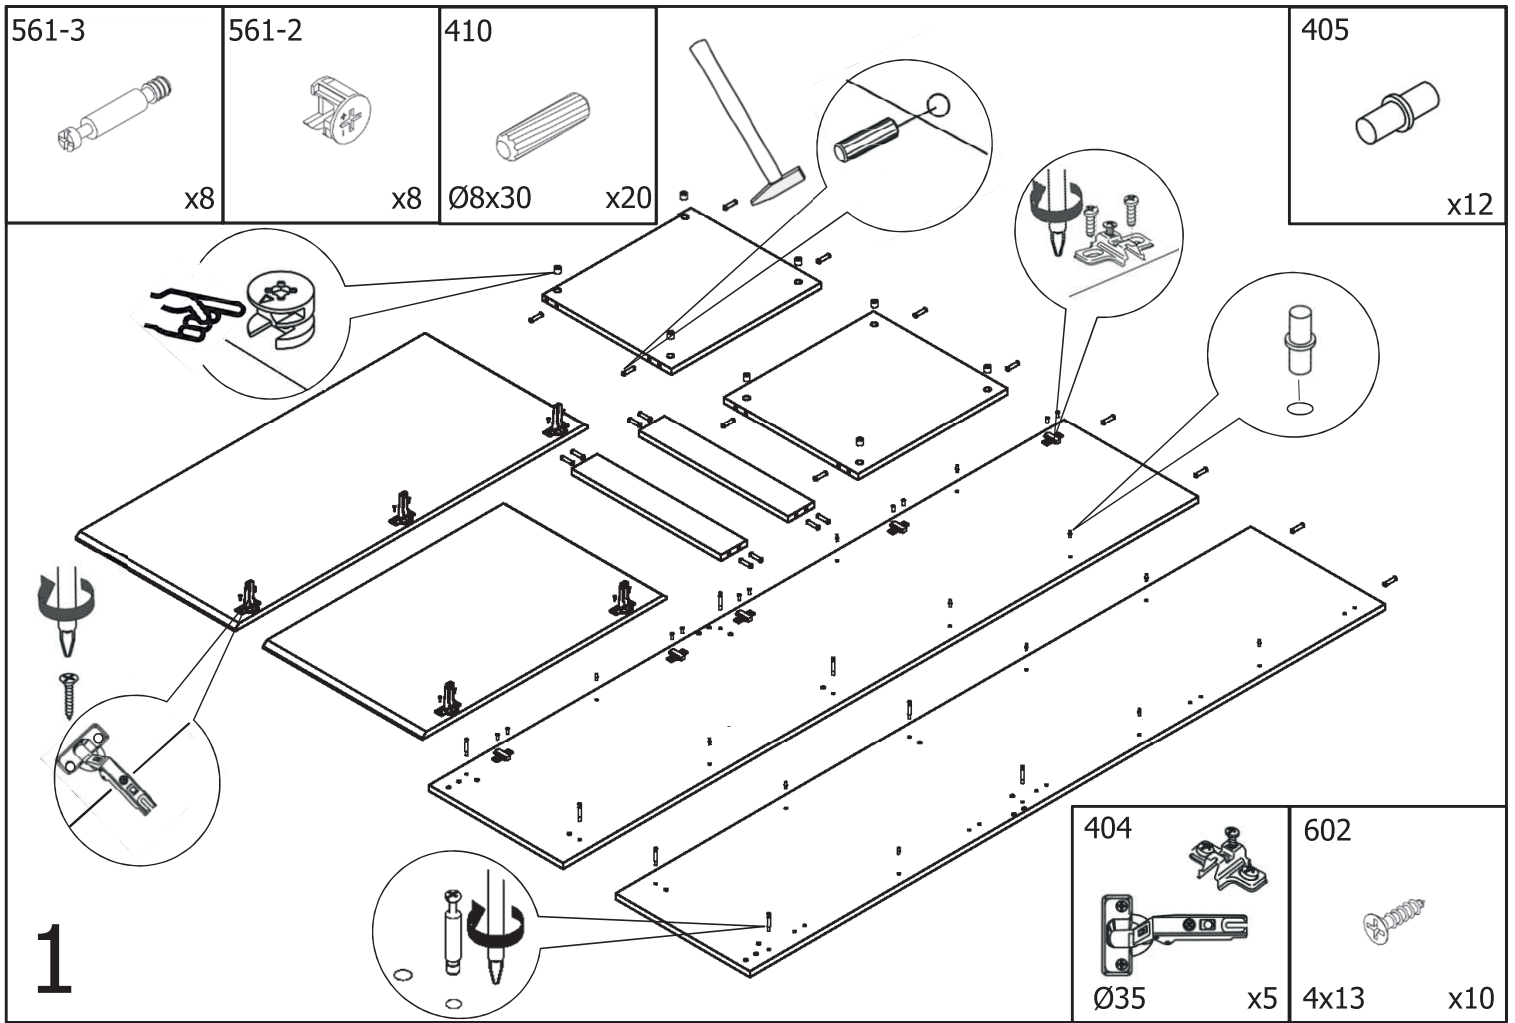

Шкаф 1 дверный МЕДЕЯ СБ-2494

№	L	B	S	КОЛ.
1	500	440	22	1
2	1978	418	16	1
3	1978	418	16	1
4	466	418	16	2
6	466	80	16	2
7	466	402	16/12	3
8	710	496	16	1
9	1142	496	16	1
10	1156	494	3	1
11	760	494	3	1

Полка поз.7 толщиной 16мм может быть заменена на полку толщиной 12мм

301
1.6x25 x58

470
x4

4

5

x1
602
4x13 x2