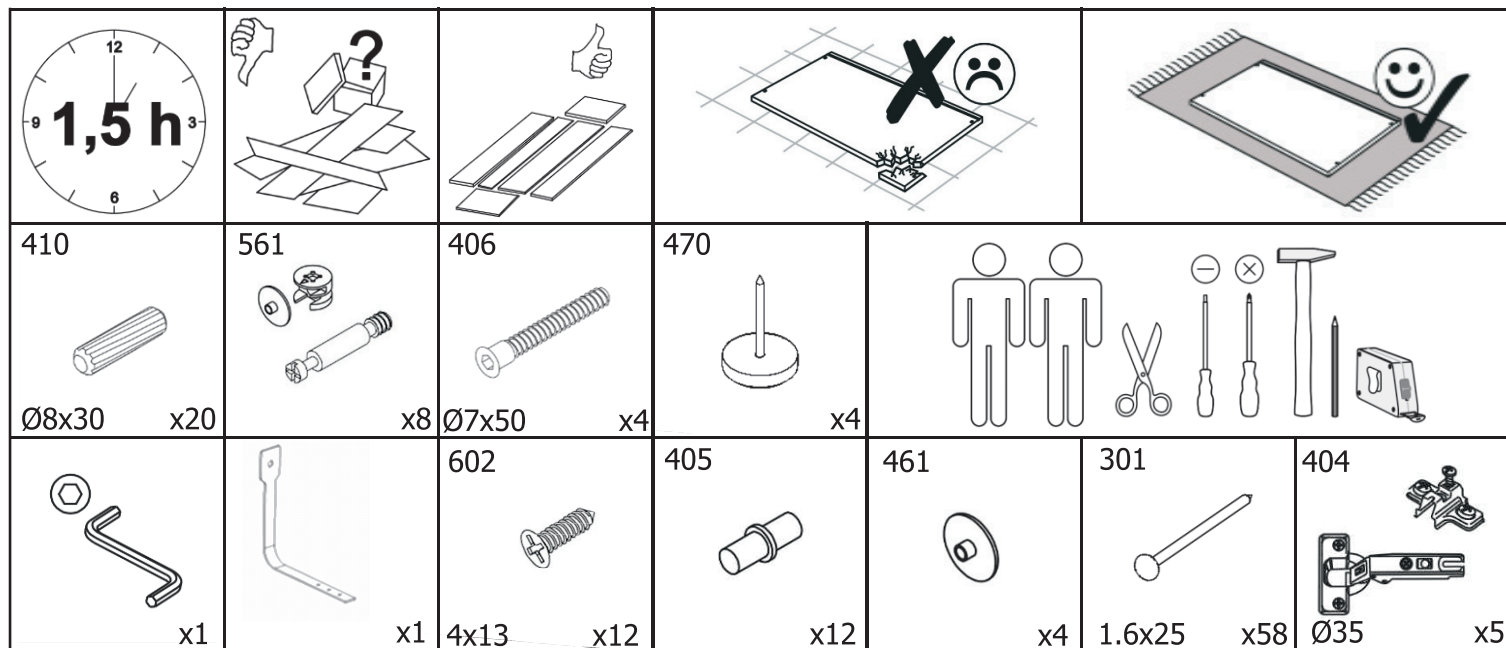

Шкаф 1 дверный МЕДЕЯ СБ-2494

№	L	B	S	КОЛ.
1	500	440	22	1
2	1978	418	16	1
3	1978	418	16	1
4	466	418	16	2
6	466	80	16	2
7	466	402	16/12	3
8	710	496	16	1
9	1142	496	16	1
10	1156	494	3	1
11	760	494	3	1

Полка поз.7 толщиной 16мм может быть заменена на полку толщиной 12мм

301
1.6x25 x58

470
x4

4

5

x1
602
4x13 x2