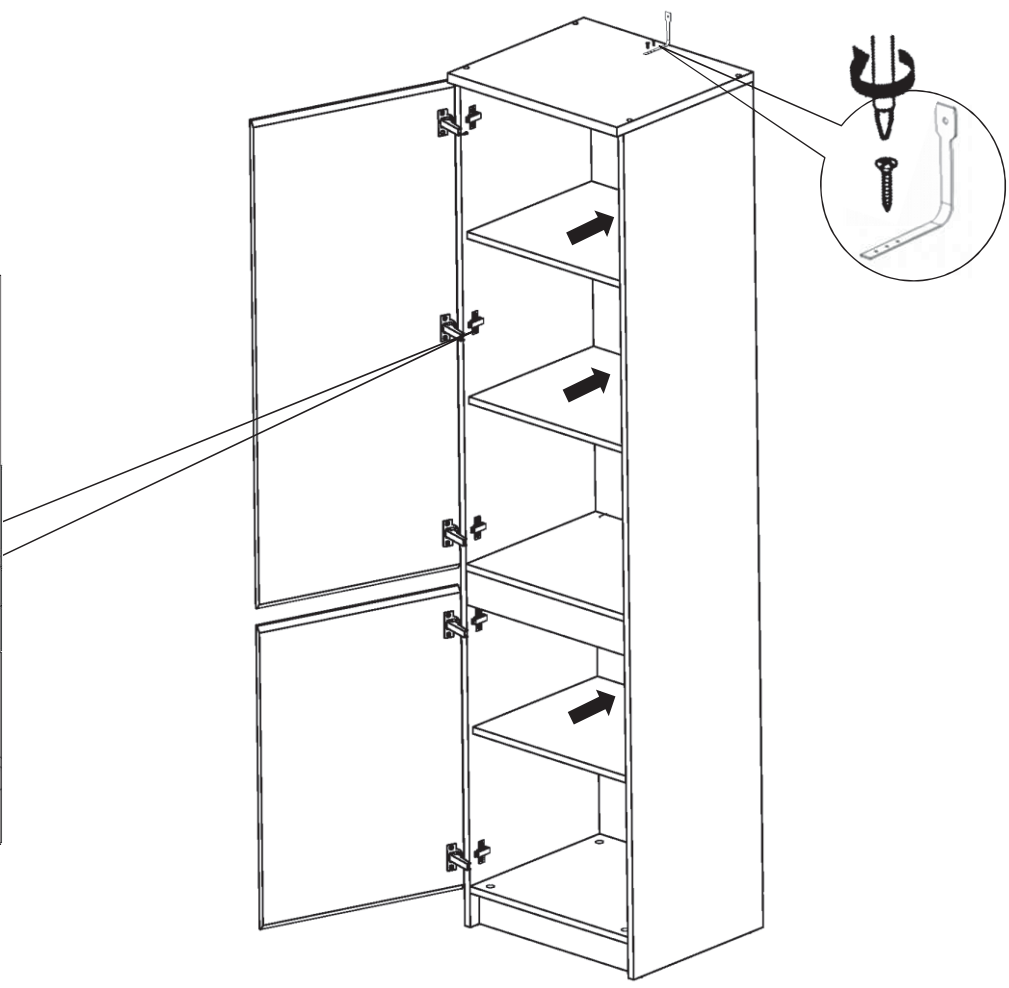

Шкаф 1 дверный МЕДЕЯ СБ-2494

№	L	B	S	КОЛ.
1	500	440	22	1
2	1978	418	16	1
3	1978	418	16	1
4	466	418	16	2
6	466	80	16	2
7	466	402	16/12	3
8	710	496	16	1
9	1142	496	16	1
10	1156	494	3	1
11	760	494	3	1

Полка поз.7 толщиной 16мм может быть заменена на полку толщиной 12мм

301
1.6x25 x58

470
x4

4

5

x1
602
4x13 x2