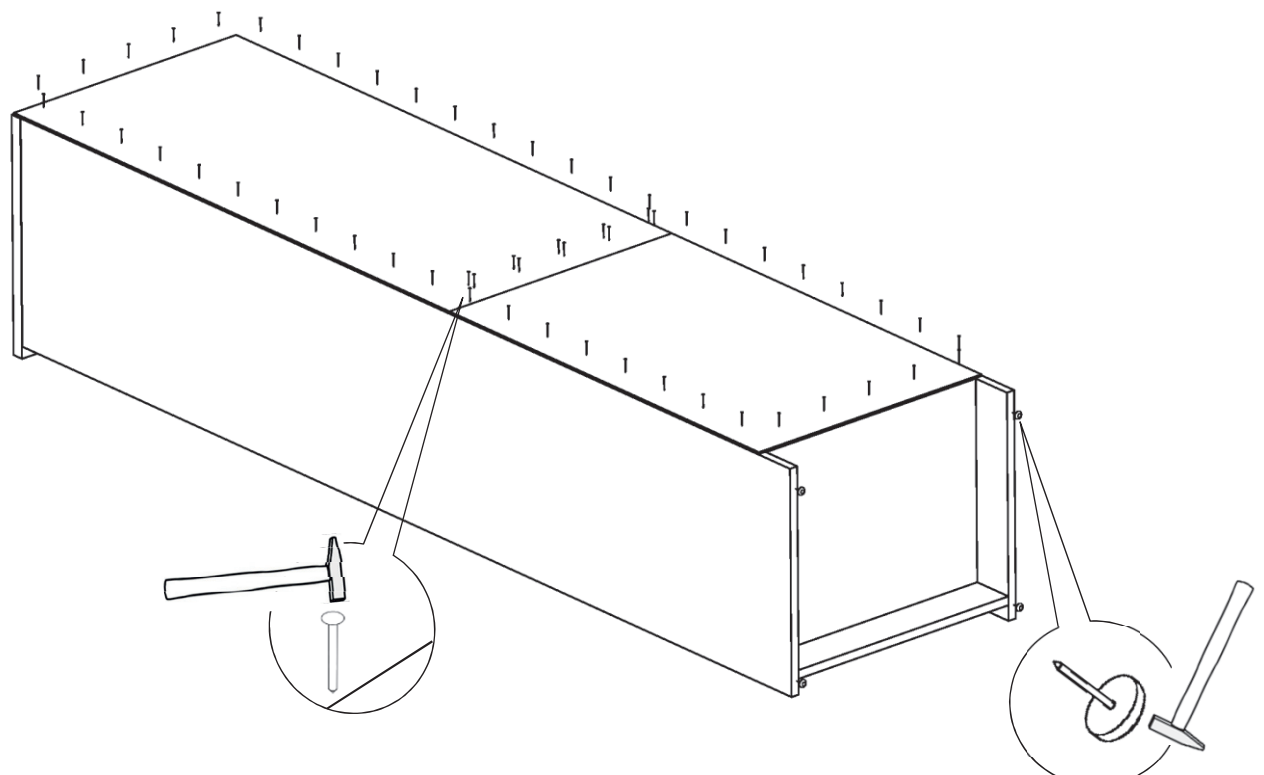

Шкаф 1 дверный МЕДЕЯ СБ-2494

№	L	B	S	КОЛ.
1	500	440	22	1
2	1978	418	16	1
3	1978	418	16	1
4	466	418	16	2
6	466	80	16	2
7	466	402	16/12	3
8	710	496	16	1
9	1142	496	16	1
10	1156	494	3	1
11	760	494	3	1

Полка поз.7 толщиной 16мм может быть заменена на полку толщиной 12мм

301
1.6x25 x58

470
x4

4

5

x1
602
4x13 x2