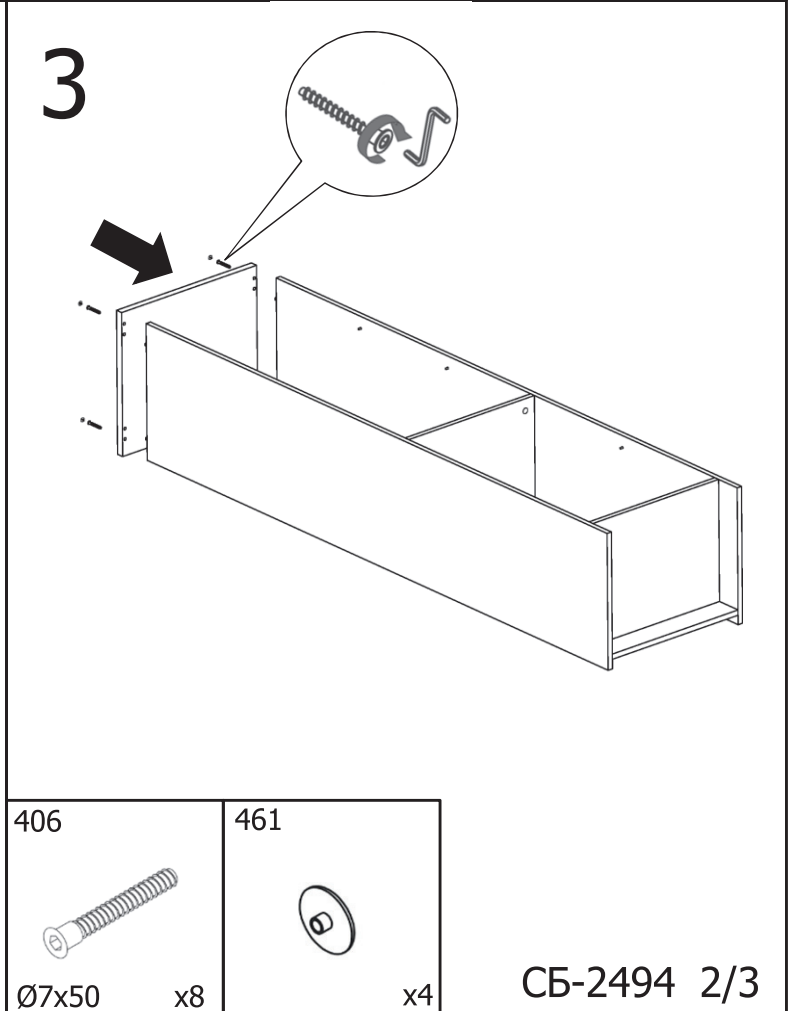

Шкаф 1 дверный МЕДЕЯ СБ-2494

№	L	B	S	КОЛ.
1	500	440	22	1
2	1978	418	16	1
3	1978	418	16	1
4	466	418	16	2
6	466	80	16	2
7	466	402	16/12	3
8	710	496	16	1
9	1142	496	16	1
10	1156	494	3	1
11	760	494	3	1

Полка поз.7 толщиной 16мм может быть заменена на полку толщиной 12мм

301
1.6x25 x58

470
x4

4

5

x1
602
4x13 x2