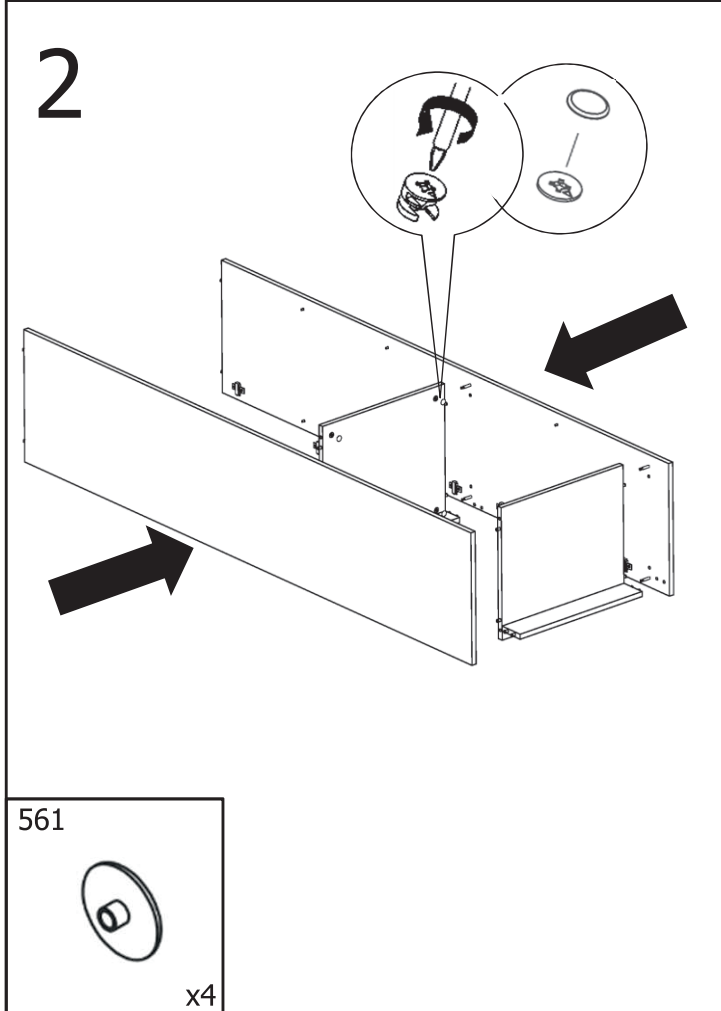

Шкаф 1 дверный МЕДЕЯ СБ-2494

№	L	B	S	КОЛ.
1	500	440	22	1
2	1978	418	16	1
3	1978	418	16	1
4	466	418	16	2
6	466	80	16	2
7	466	402	16/12	3
8	710	496	16	1
9	1142	496	16	1
10	1156	494	3	1
11	760	494	3	1

Полка поз.7 толщиной 16мм может быть заменена на полку толщиной 12мм

301
1.6x25 x58

470
x4

4

5

x1
602
4x13 x2