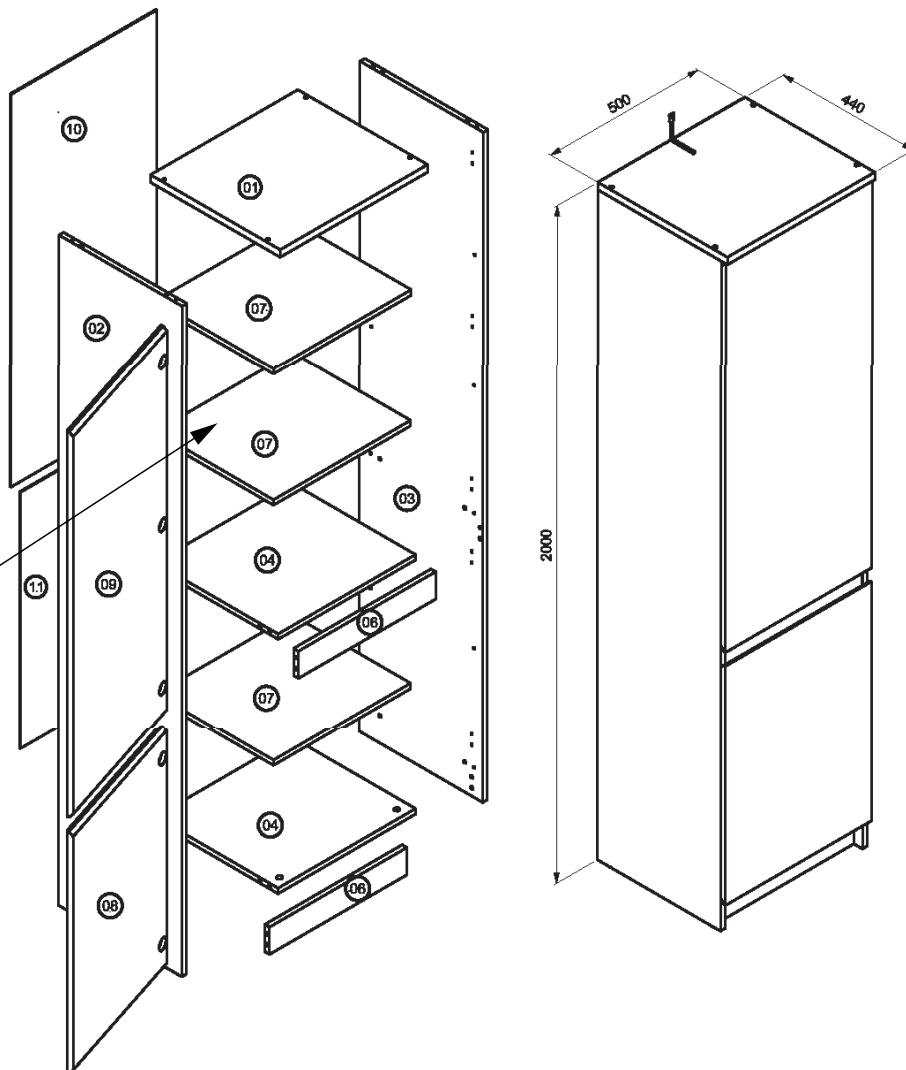

Шкаф 1 дверный МЕДЕЯ СБ-2494

№	L	B	S	КОЛ.
1	500	440	22	1
2	1978	418	16	1
3	1978	418	16	1
4	466	418	16	2
6	466	80	16	2
7	466	402	16/12	3
8	710	496	16	1
9	1142	496	16	1
10	1156	494	3	1
11	760	494	3	1

Полка поз.7 толщиной 16мм может быть заменена на полку толщиной 12мм

301
1.6x25 x58

470
x4

4

5

x1
602
4x13 x2